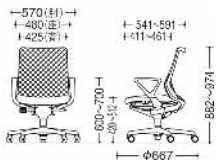

社員がそれぞれの能力を発揮できるオフィスには、
いつも明るい雰囲気がいまわっています。
生産性を高める基本は、思いやり。
イス選びから、
オフィスの快適性は始まります。

体に負担のかからない
新感覚の座り心地を志向した“フルーエント”

コンパクト設計
幅1000mmのデスクでも
収まります。

[フルーエント]

コンパクト設計
幅1400mmのデスクでも
収まります。

ラウンドフィットバック-胸椎・腰椎の負荷軽減

異硬度クッション-腹部の負荷軽減

リクライニング調節
背もたれと連動して座面も
スライドするリクライニング機構です
太ももにかかる負荷を軽減します。

座面高さ調節

座面奥行調節
腰椎・脚部負荷の軽減

アジャストアーム
肩こりの軽減

51,000
¥39,500
CB31WR

55,500
¥43,500
CB35ZR

63,000
¥49,000
CB41WR