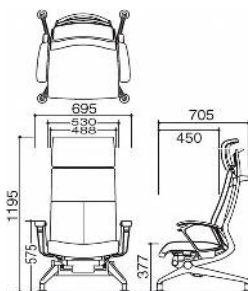

LUXOS [ラクソス] 

寛ぎながら思索し、一仕事終えたら微睡む。“ラクソス”が良質な休息環境を提供します。

レザー

スエード
スパーサー

オットマン
寸法W510×D485×H378

表示価格/オットマン含む
税抜、完成品/送料無料
梱包材回収

納期要注意
ルシェロ・ラクソスは作り置きしておりません。
ご注文を頂いてお作りしたものを提供しております。
要日数・1ヶ月

パーソナルテーブル
寸法W872×D592×H630
~~418,100~~ ¥100,000