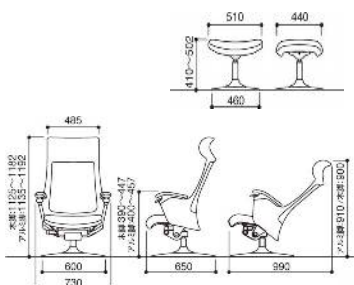

無類の生命力が湧き出す。ご自宅で休日を癒してみませんか。

~~341,200~~
¥272,000
8CB11B/31Z<革>

~~341,200~~
¥272,000
8CB11B/31Z<革>

表示価格/オットマン含む
税抜、完成品/送料無料
梱包材回収

~~341,200~~
¥272,000
8CB11B/31Z<革>

~~294,100~~
¥244,000
8CB11B/31Z<クロス>

~~294,100~~
¥244,000
8CB11B/31Z<クロス>

LUXOS [ラクソス] 

寛ぎながら思索し、一仕事終えたら微睡む。“ラクソス”が良質な休息環境を提供します。

レザー

スエード
スパーサー

オットマン
寸法W510×D485×H378

表示価格/オットマン含む
税抜、完成品/送料無料
梱包材回収

納期要注意
ルシェロ・ラクソスは作り置きしておりません。
ご注文を頂いてお作りしたものを提供しております。
要日数・1ヶ月

パーソナルテーブル
寸法W872×D592×H630
~~418,100~~ ¥100,000